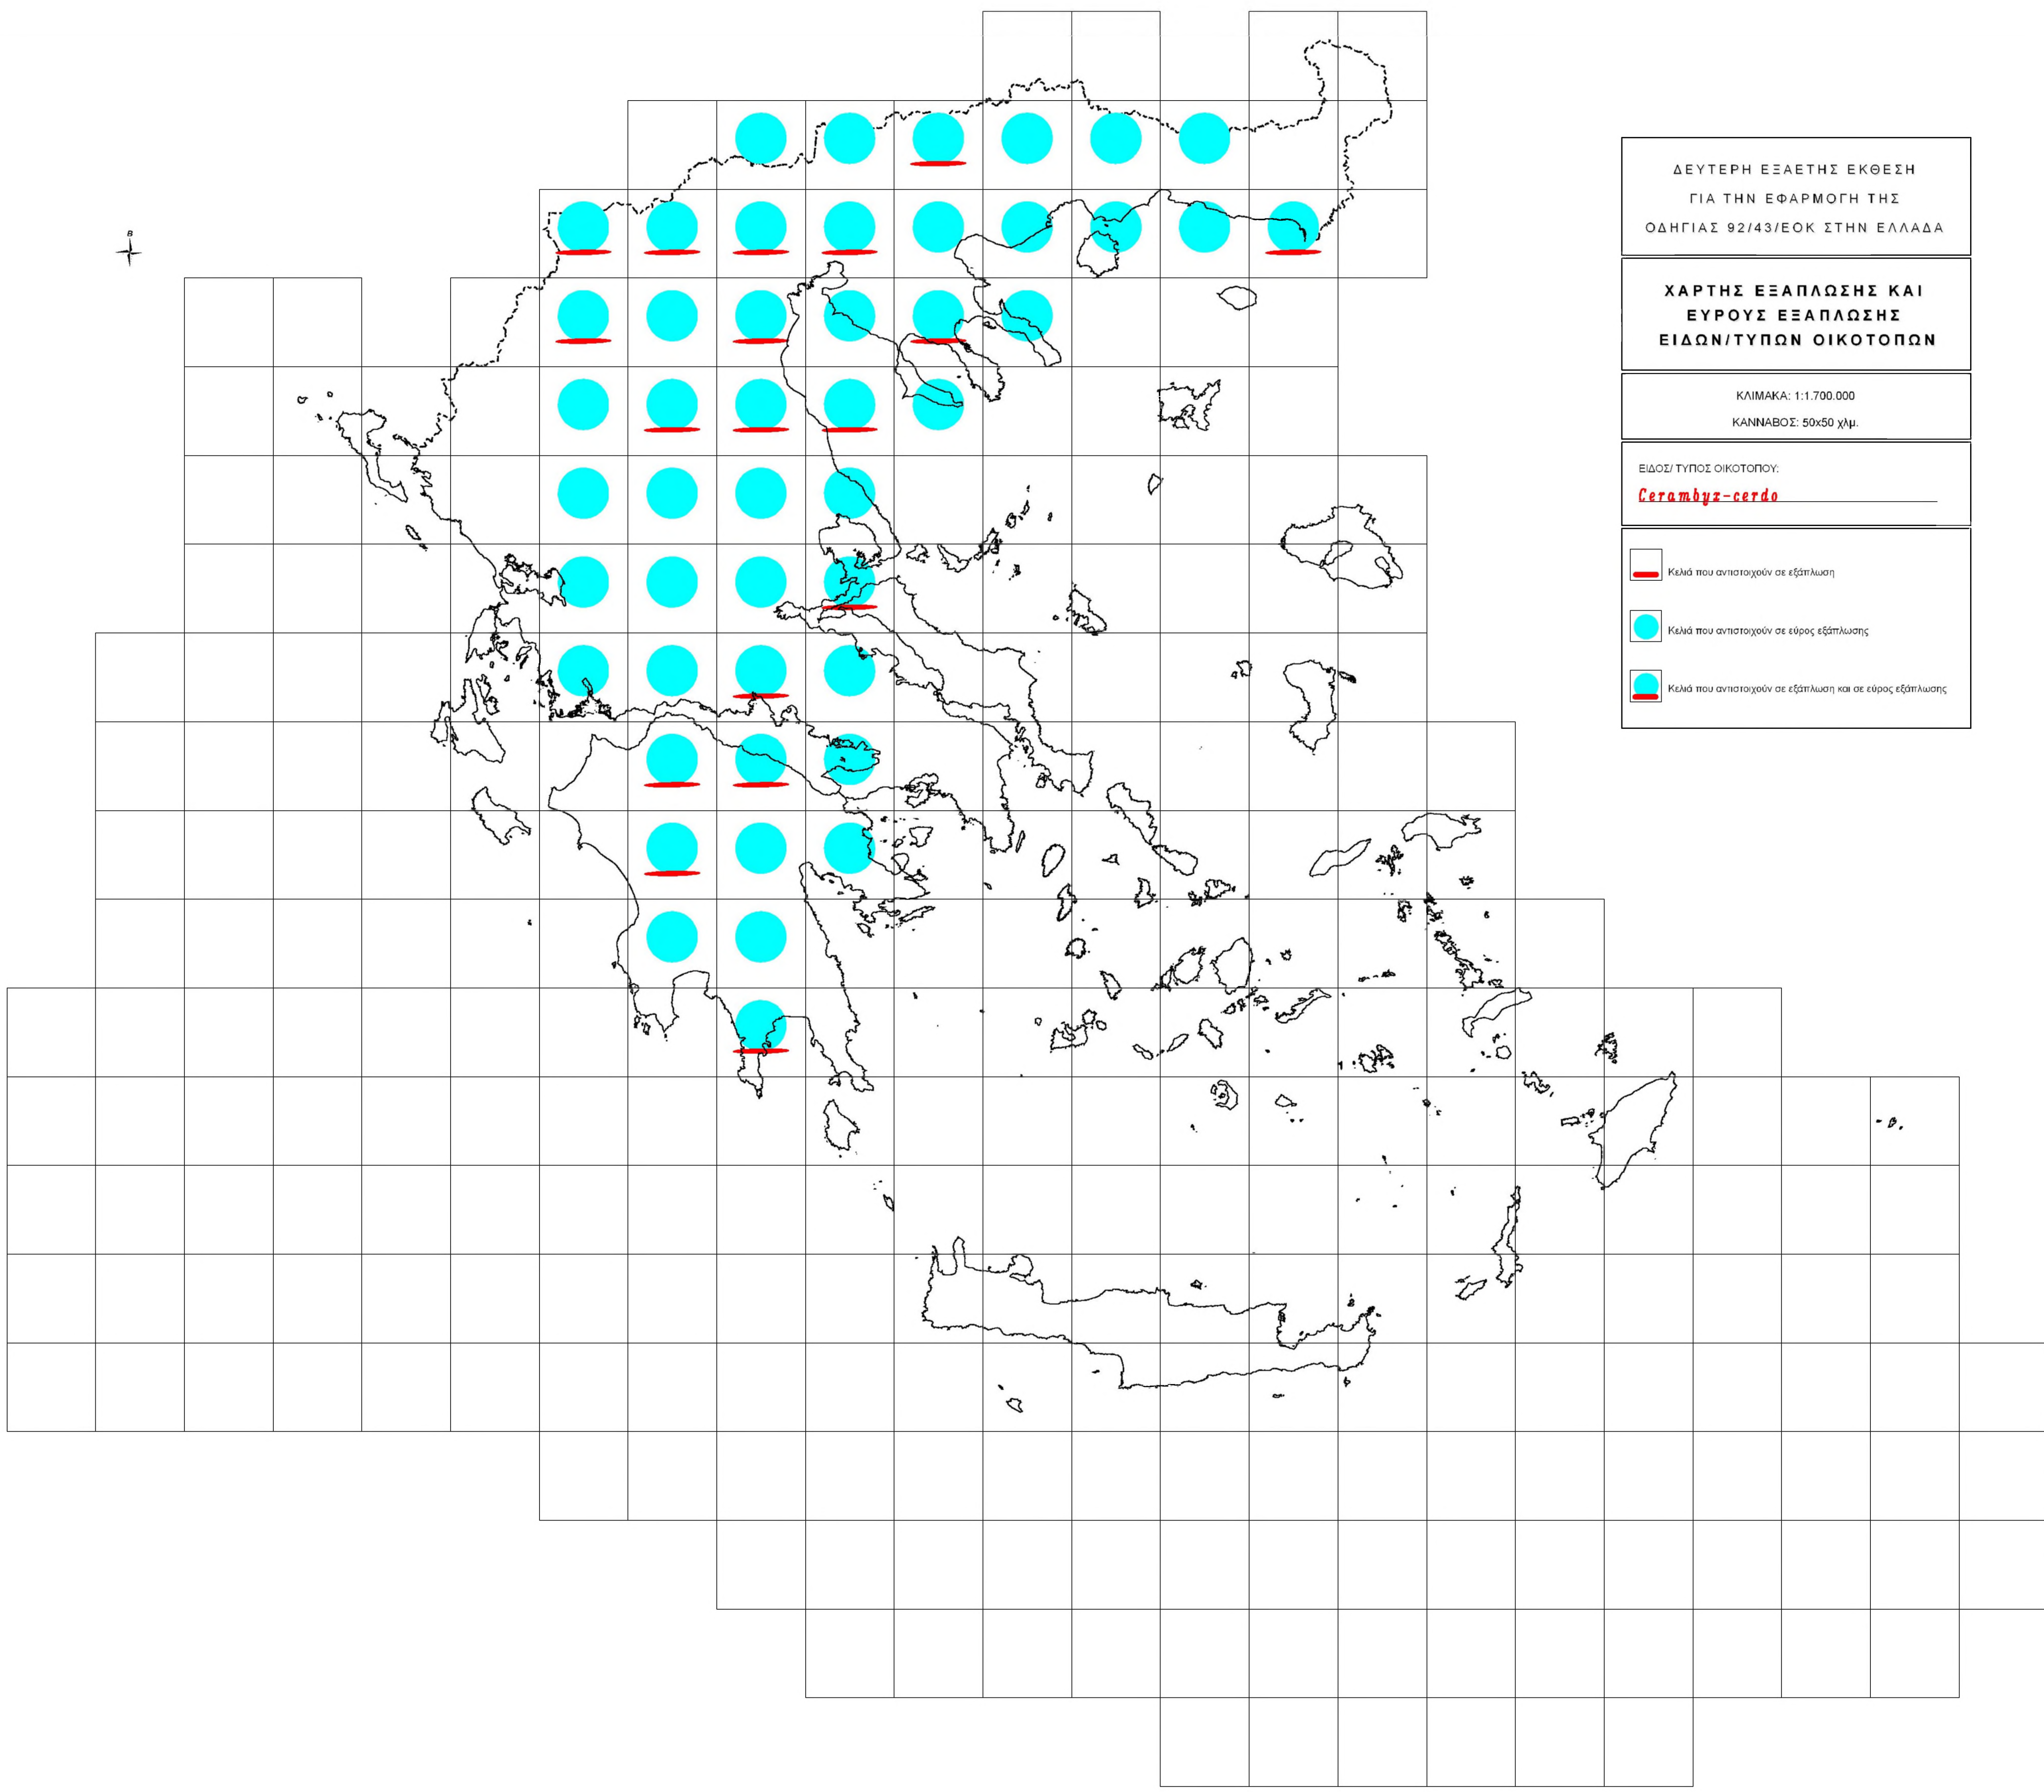

ΔΕΥΤΕΡΗ ΕΞΑΕΤΗΣ ΕΚΘΕΣΗ  
ΓΙΑ ΤΗΝ ΕΦΑΡΜΟΓΗ ΤΗΣ  
ΟΔΗΓΙΑΣ 92/43/ΕΟΚ ΣΤΗΝ ΕΛΛΑΔΑ

**ΧΑΡΤΗΣ ΕΞΑΠΛΩΣΗΣ ΚΑΙ  
ΕΥΡΟΥΣ ΕΞΑΠΛΩΣΗΣ  
ΕΙΔΩΝ/ΤΥΠΩΝ ΟΙΚΟΤΟΠΩΝ**

ΚΛΙΜΑΚΑ: 1:1.700.000  
ΚΑΝΝΑΒΟΣ: 50x50 χλμ.

ΕΙΔΟΣ/ ΤΥΠΟΣ ΟΙΚΟΤΟΠΟΥ:  
*Cerambyx-cerdo*

-  Κελιά που αντιστοιχούν σε εξάπλωση
-  Κελιά που αντιστοιχούν σε εύρος εξάπλωσης
-  Κελιά που αντιστοιχούν σε εξάπλωση και σε εύρος εξάπλωσης

- θ.