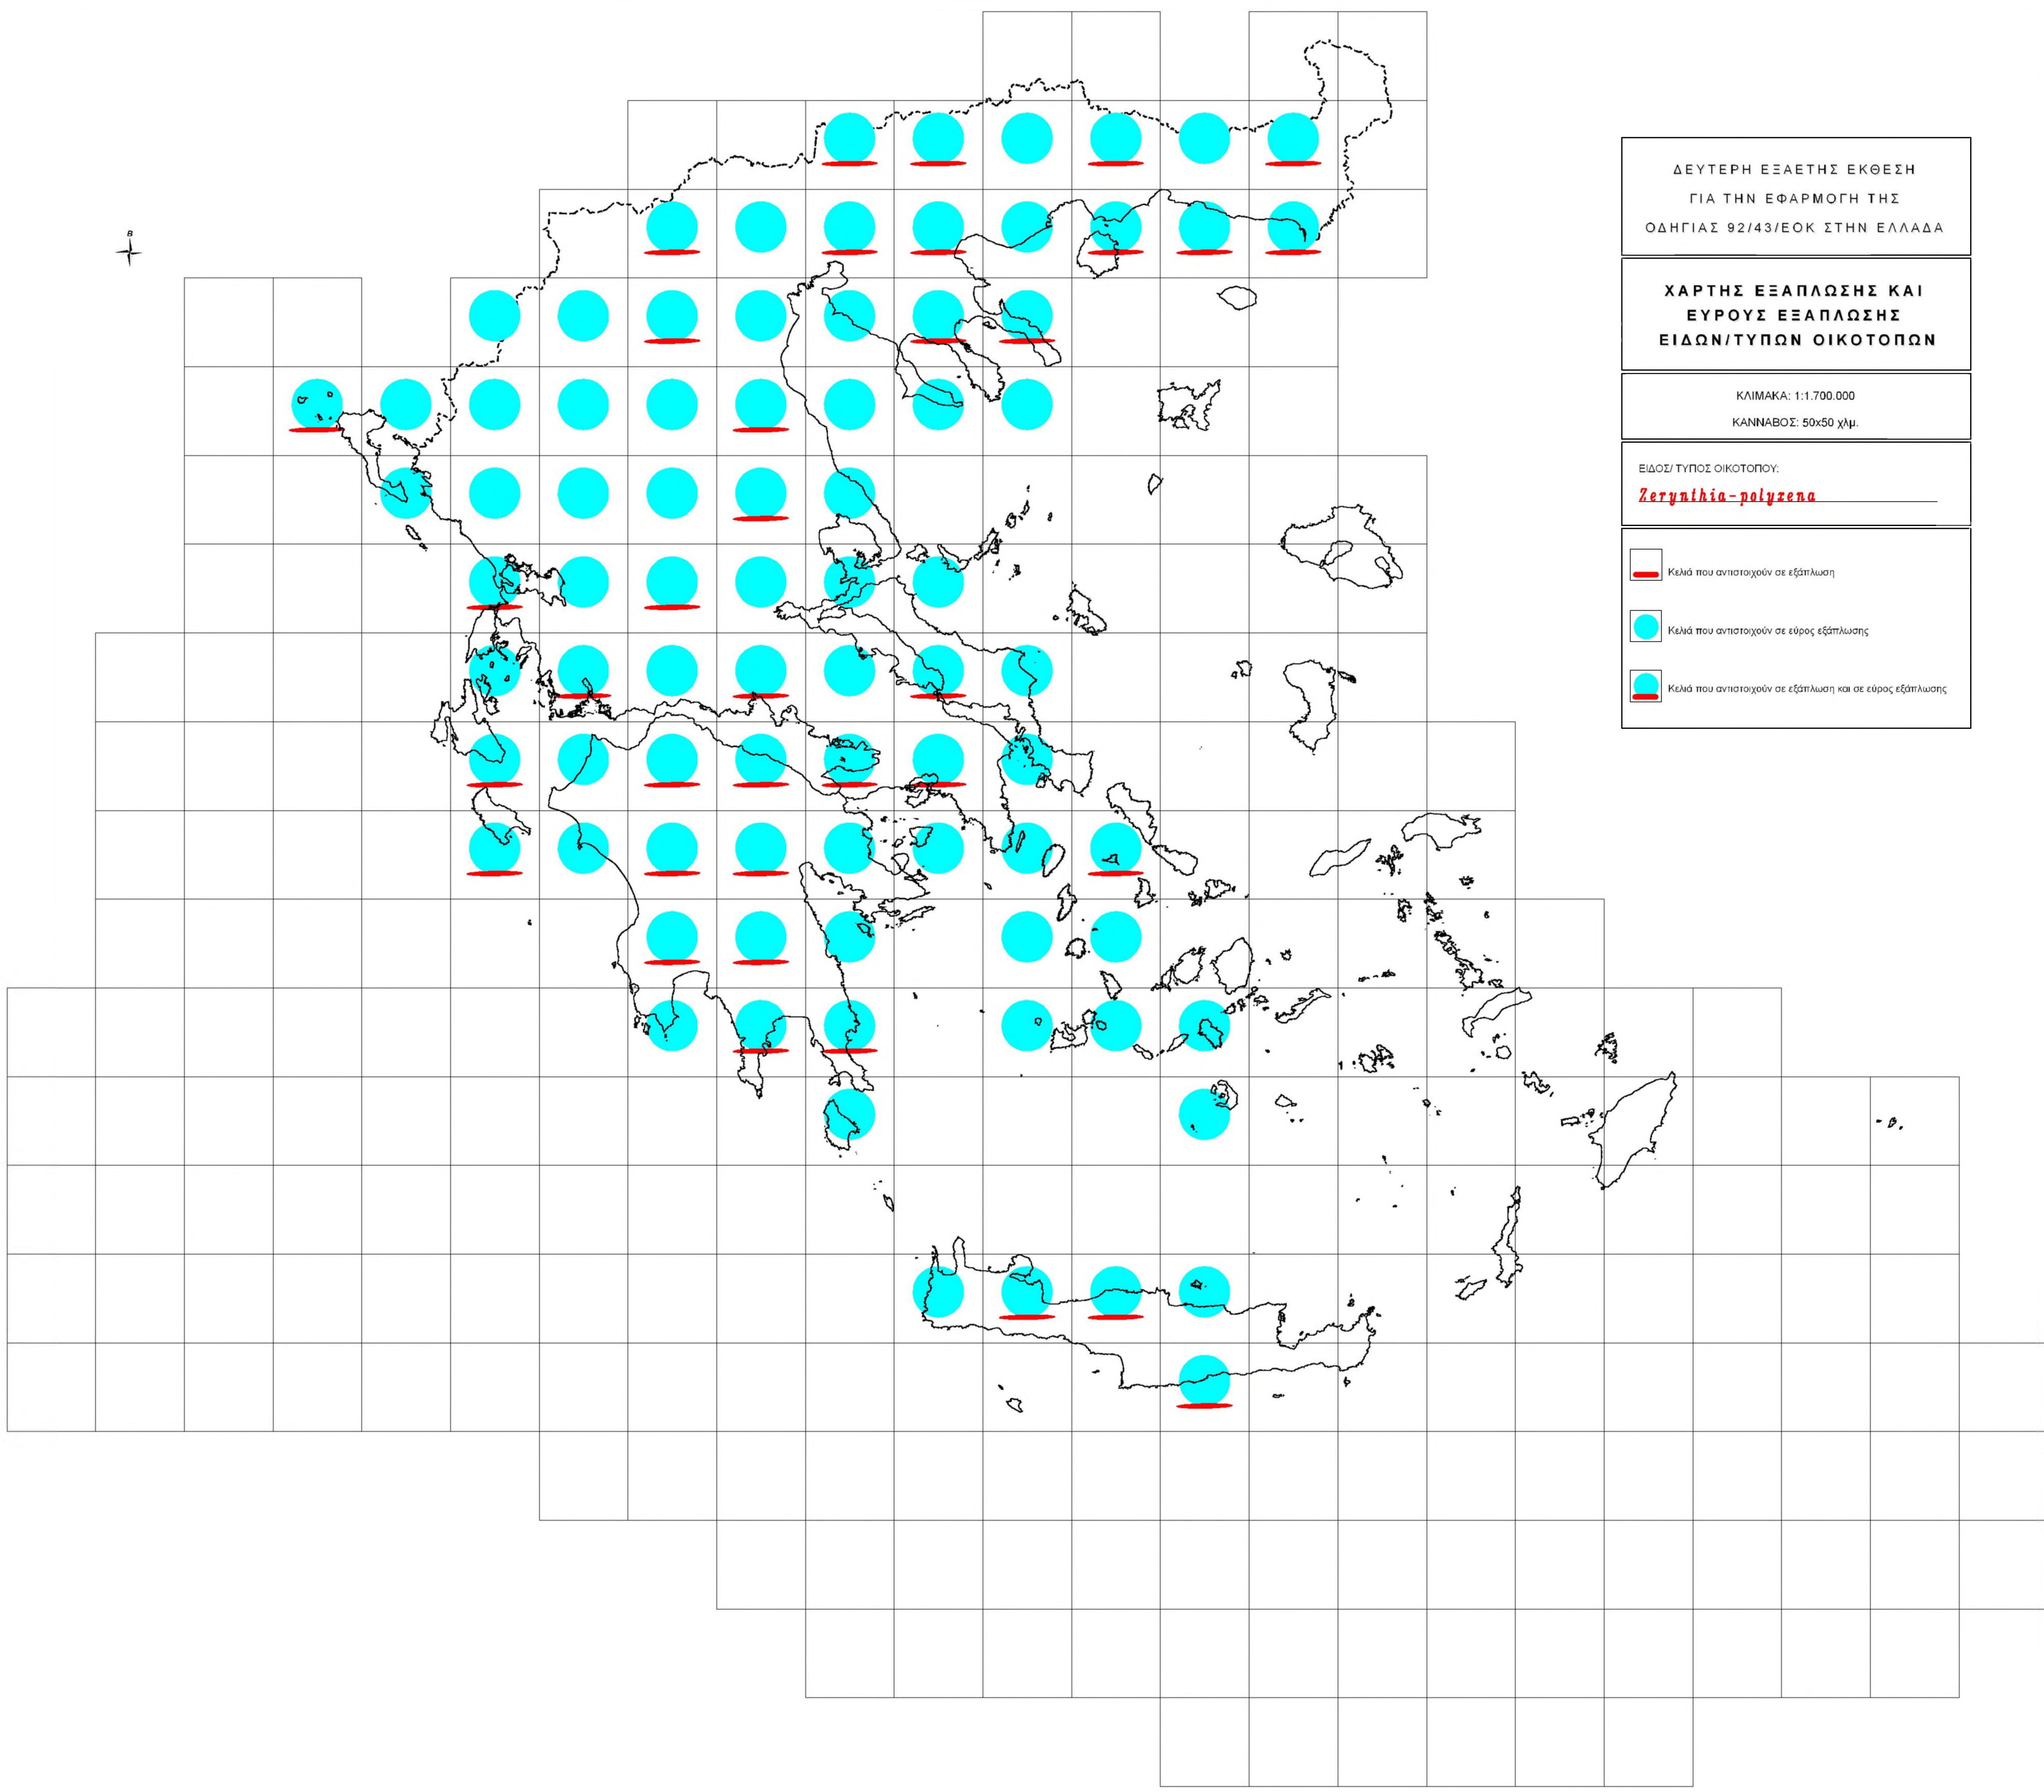

ΔΕΥΤΕΡΗ ΕΞΑΕΤΗΣ ΕΚΘΕΣΗ
ΓΙΑ ΤΗΝ ΕΦΑΡΜΟΓΗ ΤΗΣ
ΟΔΗΓΙΑΣ 92/43/ΕΟΚ ΣΤΗΝ ΕΛΛΑΔΑ

**ΧΑΡΤΗΣ ΕΞΑΠΛΩΣΗΣ ΚΑΙ
ΕΥΡΟΥΣ ΕΞΑΠΛΩΣΗΣ
ΕΙΔΩΝ/ΤΥΠΩΝ ΟΙΚΟΤΟΠΩΝ**

ΚΛΙΜΑΚΑ: 1:1.700.000
ΚΑΝΝΑΒΟΣ: 50x50 χλμ.

ΕΙΔΟΣ/ ΤΥΠΟΣ ΟΙΚΟΤΟΠΟΥ:
Zerynthia-polyzona

-  Κελιά που αντιστοιχούν σε εξάπλωση
-  Κελιά που αντιστοιχούν σε εύρος εξάπλωσης
-  Κελιά που αντιστοιχούν σε εξάπλωση και σε εύρος εξάπλωσης

- θ.