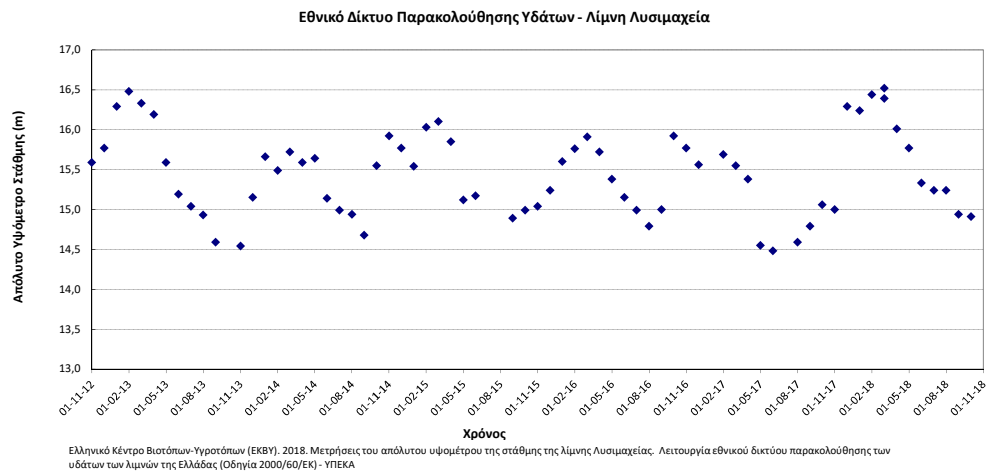

ΜΟΥΣΕΙΟ ΓΟΥΛΑΝΔΡΗ ΦΥΣΙΚΗΣ ΙΣΤΟΡΙΑΣ
ΕΛΛΗΝΙΚΟ ΚΕΝΤΡΟ ΒΙΟΤΟΠΩΝ-ΥΓΡΟΤΟΠΩΝ

Λίμνη Λυσιμαχία

Απόλυτο υψόμετρο στάθμης

2012 - 2018

ΕΘΝΙΚΟ ΔΙΚΤΥΟ ΠΑΡΑΚΟΛΟΥΘΗΣΗΣ ΛΙΜΝΩΝ

ΕΙΔΙΚΗ
ΓΡΑΜΜΑΤΕΙΑ
ΥΔΑΤΩΝ

Χρόνος	Απόλυτο Υψόμετρο Στάθμης (m)
21/11/2012	15,59
12/12/2012	15,77
21/1/2013	16,29
25/2/2013	16,48
20/3/2013	16,33
15/4/2013	16,19
16/5/2013	15,59
26/6/2013	15,19
30/7/2013	15,04
12/8/2013	14,93
26/9/2013	14,59
1/10/2013	
13/11/2013	14,54
11/12/2013	15,15
28/1/2014	15,66
26/2/2014	15,49
20/3/2014	15,72
22/4/2014	15,59
8/5/2014	15,64
24/6/2014	15,14
29/7/2014	14,99
12/8/2014	14,94
16/9/2014	14,68
21/10/2014	15,55
18/11/2014	15,92
9/12/2014	15,77
28/1/2015	15,54
19/2/2015	16,03
9/3/2015	16,10
7/4/2015	15,85
19/5/2015	15,12
18/6/2015	15,17
1/7/2015	
1/8/2015	
15/9/2015	14,89
13/10/2015	14,99
24/11/2015	15,04
22/12/2015	15,24
1/1/2016	15,60
1/2/2016	15,76
1/3/2016	15,91
1/4/2016	15,72
1/5/2016	15,38
1/6/2016	15,15
25/7/2016	14,99
22/8/2016	14,79
20/9/2016	15,00
1/10/2016	15,92
1/11/2016	15,77
7/12/2016	15,56
1/1/2017	
13/2/2017	15,69
6/3/2017	15,55
4/4/2017	15,38
30/5/2017	14,55
27/6/2017	14,48
1/7/2017	
21/8/2017	14,59
5/9/2017	14,79
16/10/2017	15,06
7/11/2017	15,00
7/12/2017	16,29
3/1/2018	16,24
13/2/2018	16,44
6/3/2018	16,52
28/3/2018	16,39
13/4/2018	16,01
15/5/2018	15,77
12/6/2018	15,33
17/7/2018	15,24
21/8/2018	15,24
17/9/2018	14,94
16/10/2018	14,91