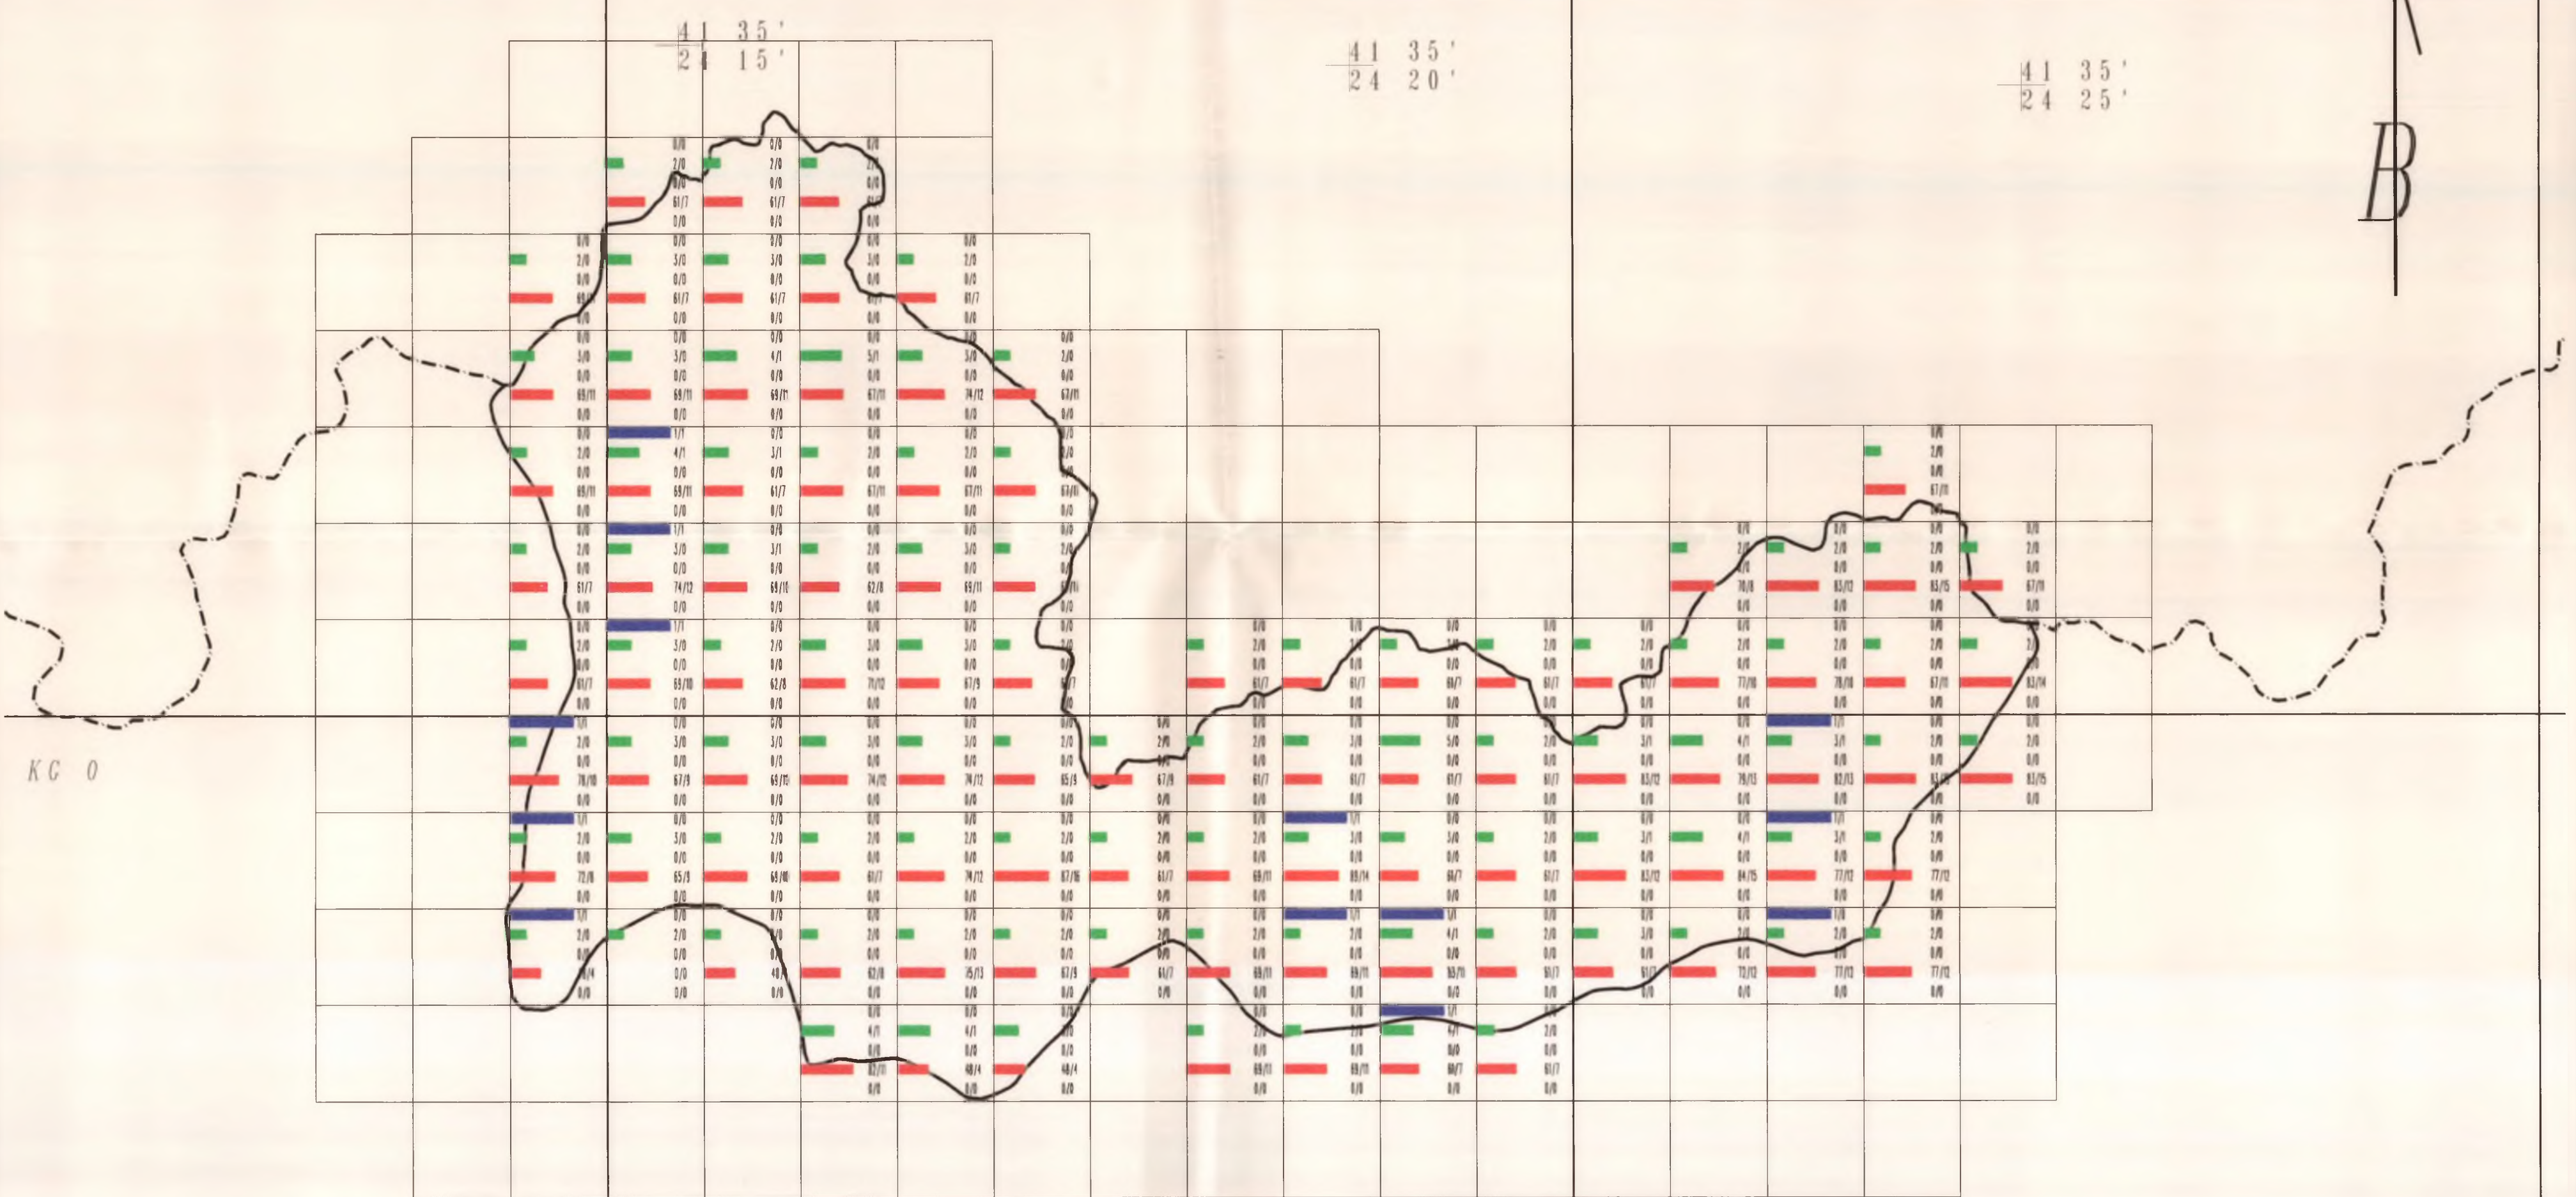

ΧΑΡΤΗΣ ΠΟΙΚΙΛΙΟΤΗΤΑΣ ΠΑΝΙΔΑΣ ΠΕΡΙΟΧΗΣ "ΕΛΑΤΙΑ" GR1140003

KC 1

KC 0

KF 9

41 25'
24 15'

41 25'
24 20'

ΥΠΟΜΝΗΜΑ

ΕΙΔΗ ΑΝΑ ΚΑΤΗΓΟΡΙΑ ΣΕ ΟΛΗ ΤΗ ΠΕΡΙΟΧΗ

ΒΑΡΑ	2/1
ΑΜΦΙΒΑ	2/1
ΕΡΠΕΤΑ	5/1
ΠΤΗΝΑ	10/10
ΑΣΠΟΝΔΥΛΑ	2/0

Αριθμός ορίων που εντοπίστηκαν: Αριθμός ορίων αθροιστικά (2042 & 7940) ΕΟΚ

ΨΑΡΙΑ :	1/1
ΑΜΦΙΒΙΑ :	8/2
ΕΡΠΕΤΑ :	0/0
ΠΤΗΝΑ :	102/20
ΑΣΠΟΝΔΥΛΑ :	0/0

ΑΡΙΘΜΟΣ ΧΑΡΤΗ: 9
ΚΑΙΜΑΚΑ: 1:50.000
Υπόμνημα: Χάρτης Γ.Υ.Σ. 1:50.000

ΣΥΝΤΑΞΗ: Σ. Καζαντζίδης, Δ. Μπουθόπουλος
Π.Σ. Οικονομίδης
ΣΥΝΘΕΣΗ - ΠΑΡΑΓΩΓΗ ΧΑΡΤΗ: Α. Αποστολάκης Σ. Κατσαβούνη
ΔΕΚΕΜΒΡΙΟΣ 1996

KF7

3 χλμ.

KF8

KF9